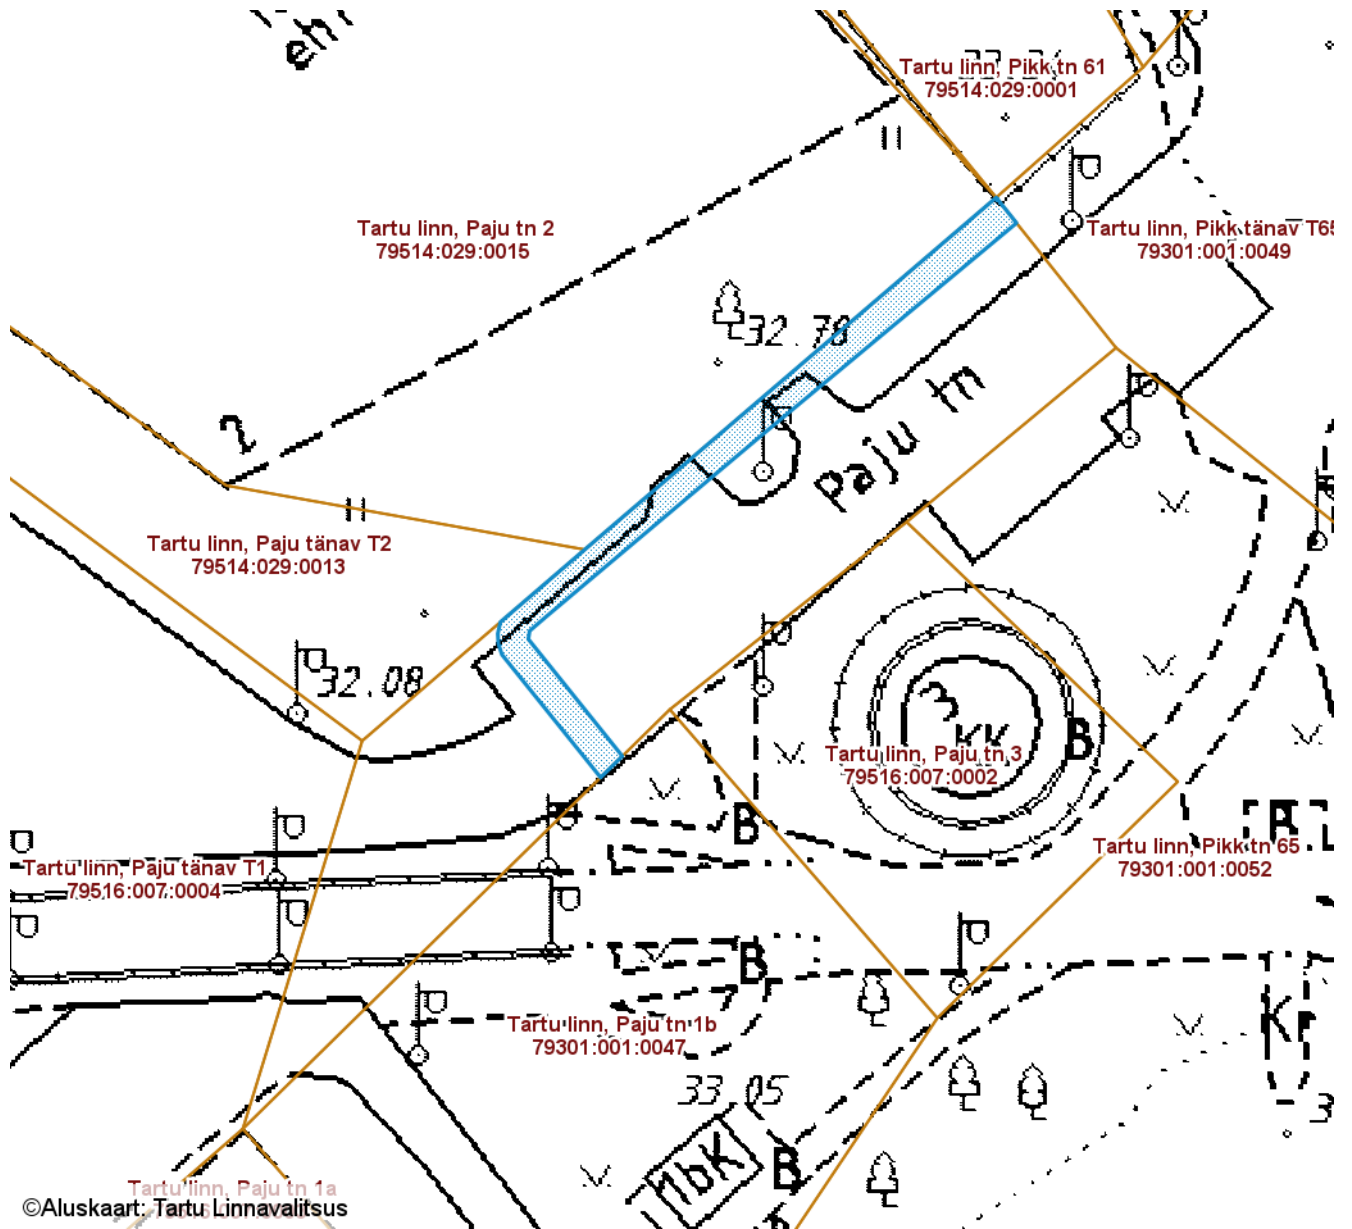

# SUNDVALDUSE ALA ASENDIPLAAN

Tartu maakond, Tartu linn, Tartu linn, Paju tänav T3 (79301:001:0048)

M 1 : 500

©Aluskaart: Tartu Linnavalitsus

— Sundvalduse ala 104 m<sup>2</sup>  
(0,4 kV maakaabelliin, reservtoru)

Koostas: **Pille Toom**

Nr	X	Y
1	6474207.73	660257.56
2	6474206.16	660258.81
3	6474192.34	660242.21
4	6474180.12	660227.69
5	6474179.21	660226.63
6	6474178.66	660226.55
7	6474170.93	660232.76
8	6474169.52	660231.33
9	6474177.63	660224.81
10	6474178.35	660224.57
11	6474179.02	660224.53
12	6474179.78	660224.70
13	6474184.23	660229.88
14	6474191.99	660238.94
15	6474207.84	660257.47